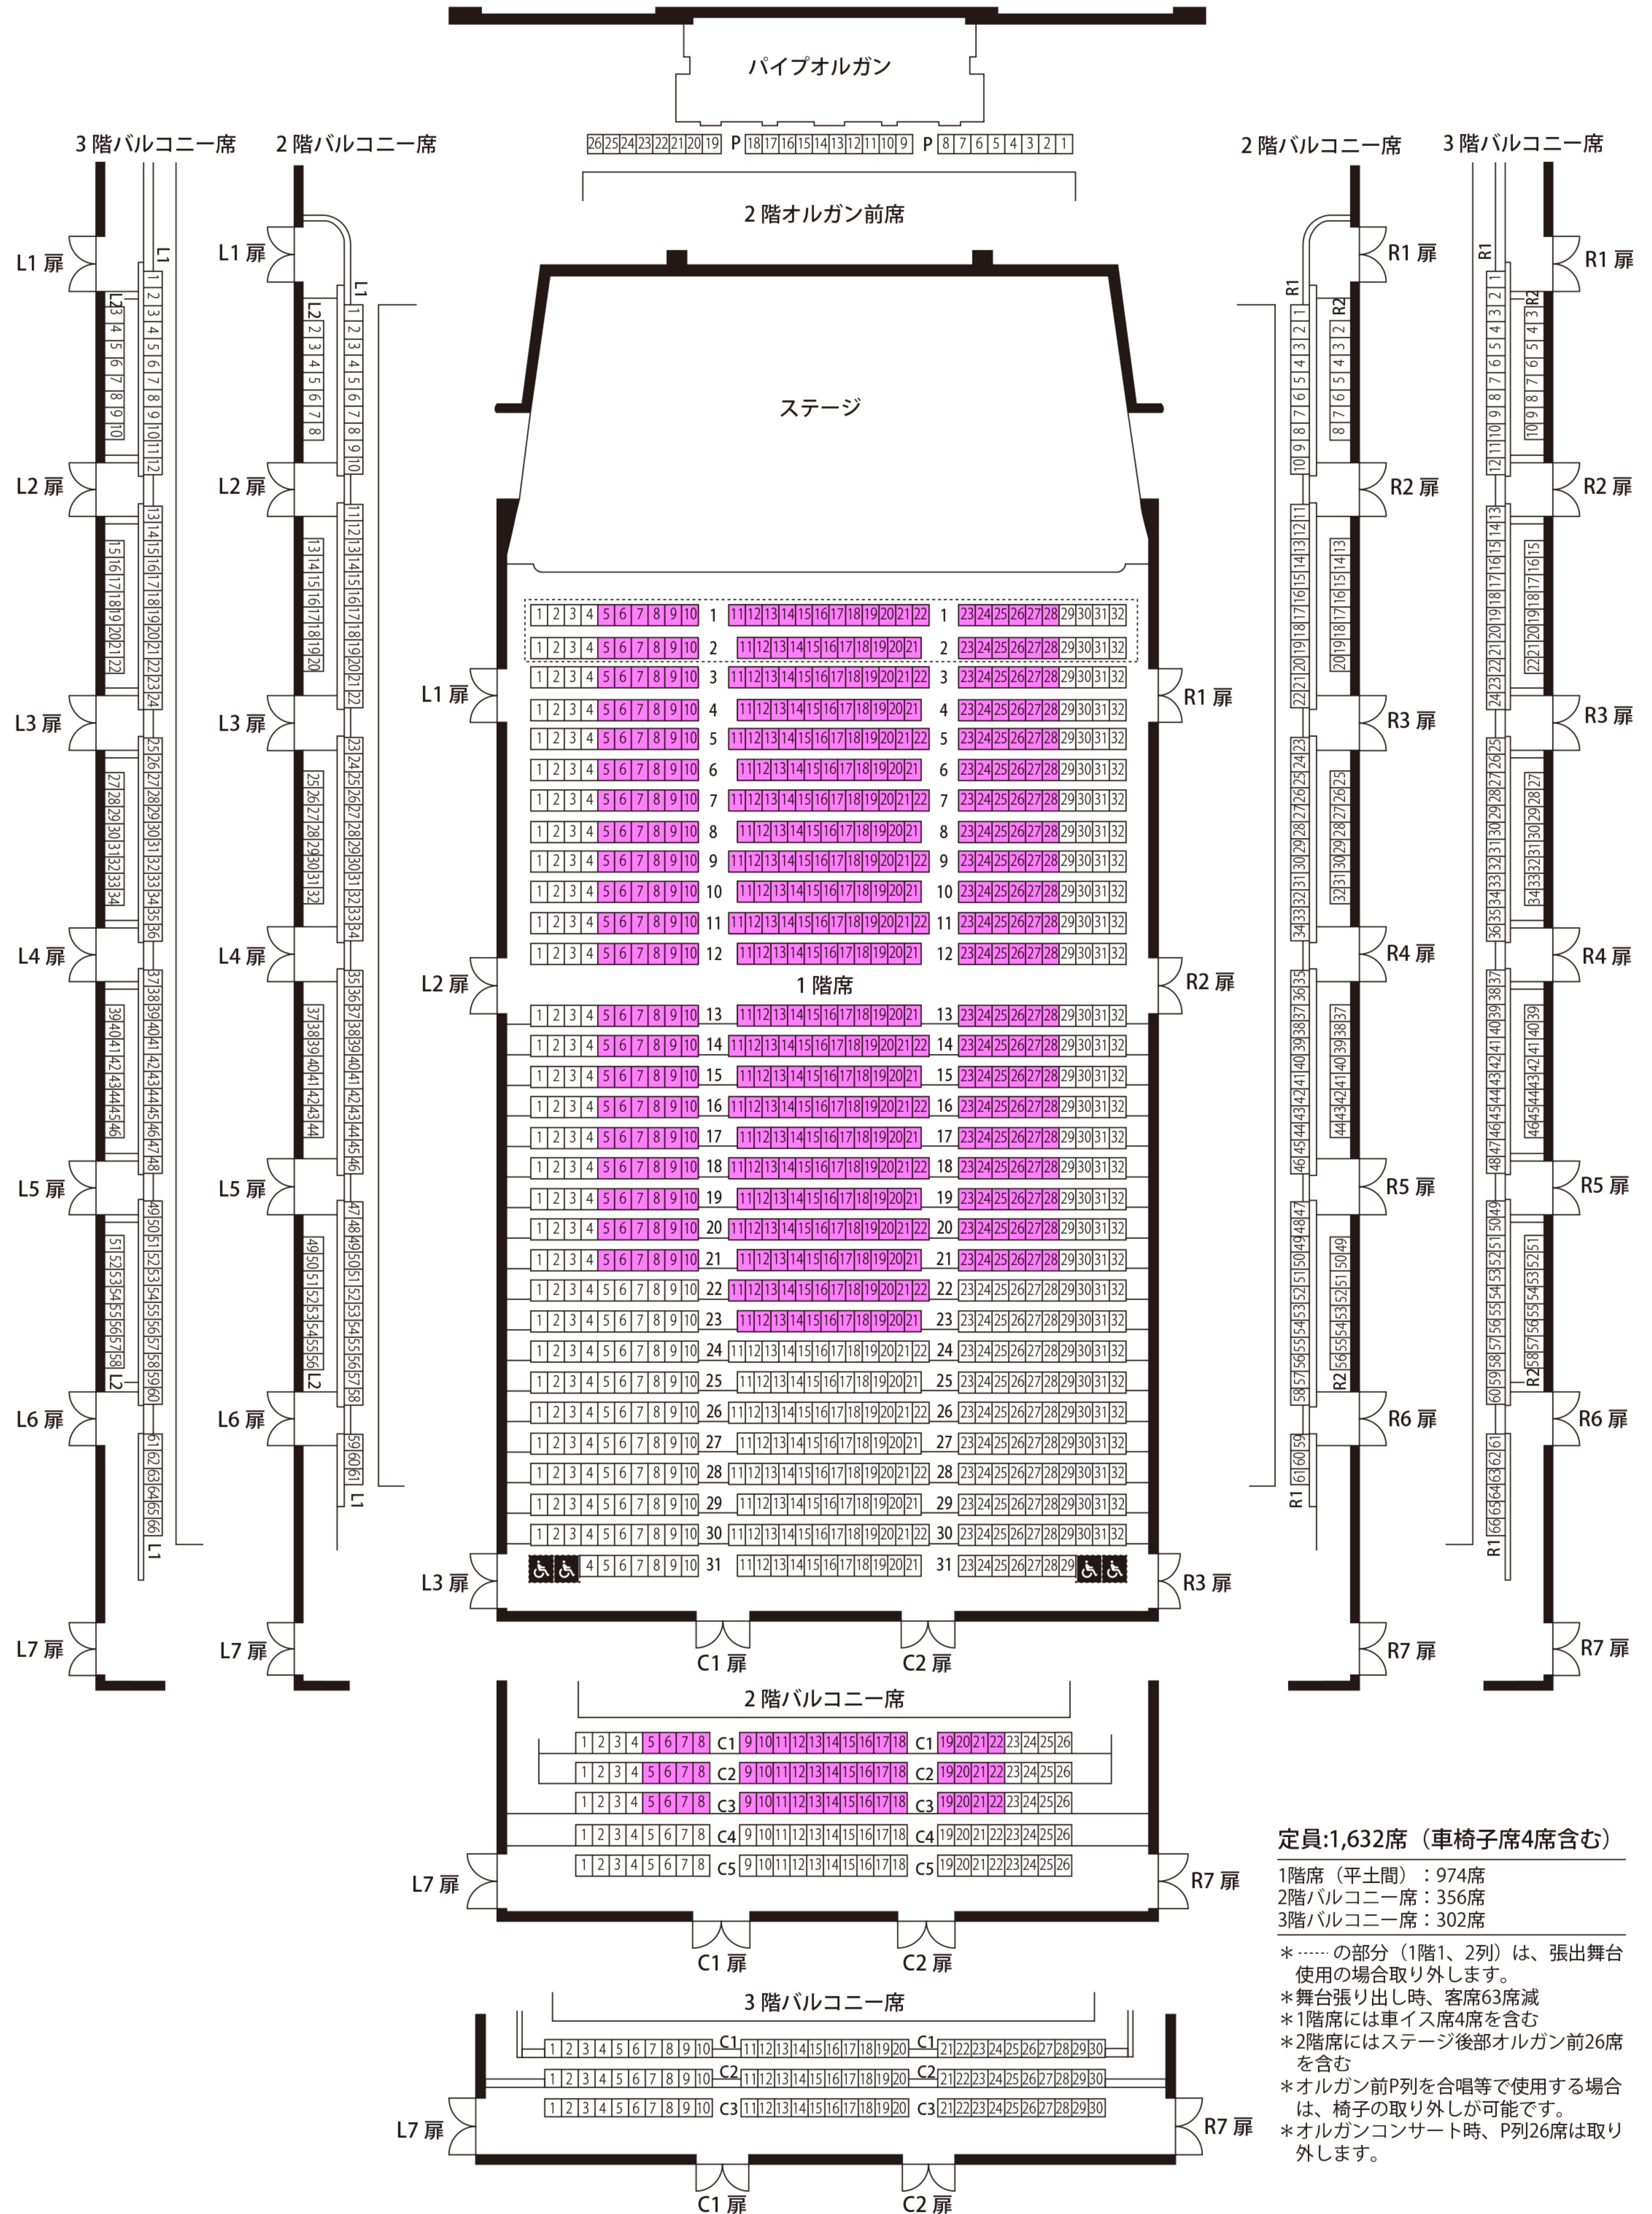

東京オペラシティ コンサートホール 座席図

夜公演

フィルハーモニクス with 中谷美紀

12/13(水) 19:00開演

定員:1,632席 (車椅子席4席含む)

1階席 (平土間) : 974席
 2階バルコニー席 : 356席
 3階バルコニー席 : 302席

- *の部分 (1階1、2列) は、張出舞台使用の場合取り外します。
- * 舞台張り出し時、客席63席減
- * 1階席には車イス席4席を含む
- * 2階席にはステージ後部オルガン前26席を含む
- * オルガン前P列を合唱等で使用する場合は、椅子の取り外しが可能です。
- * オルガンコンサート時、P列26席は取り外します。